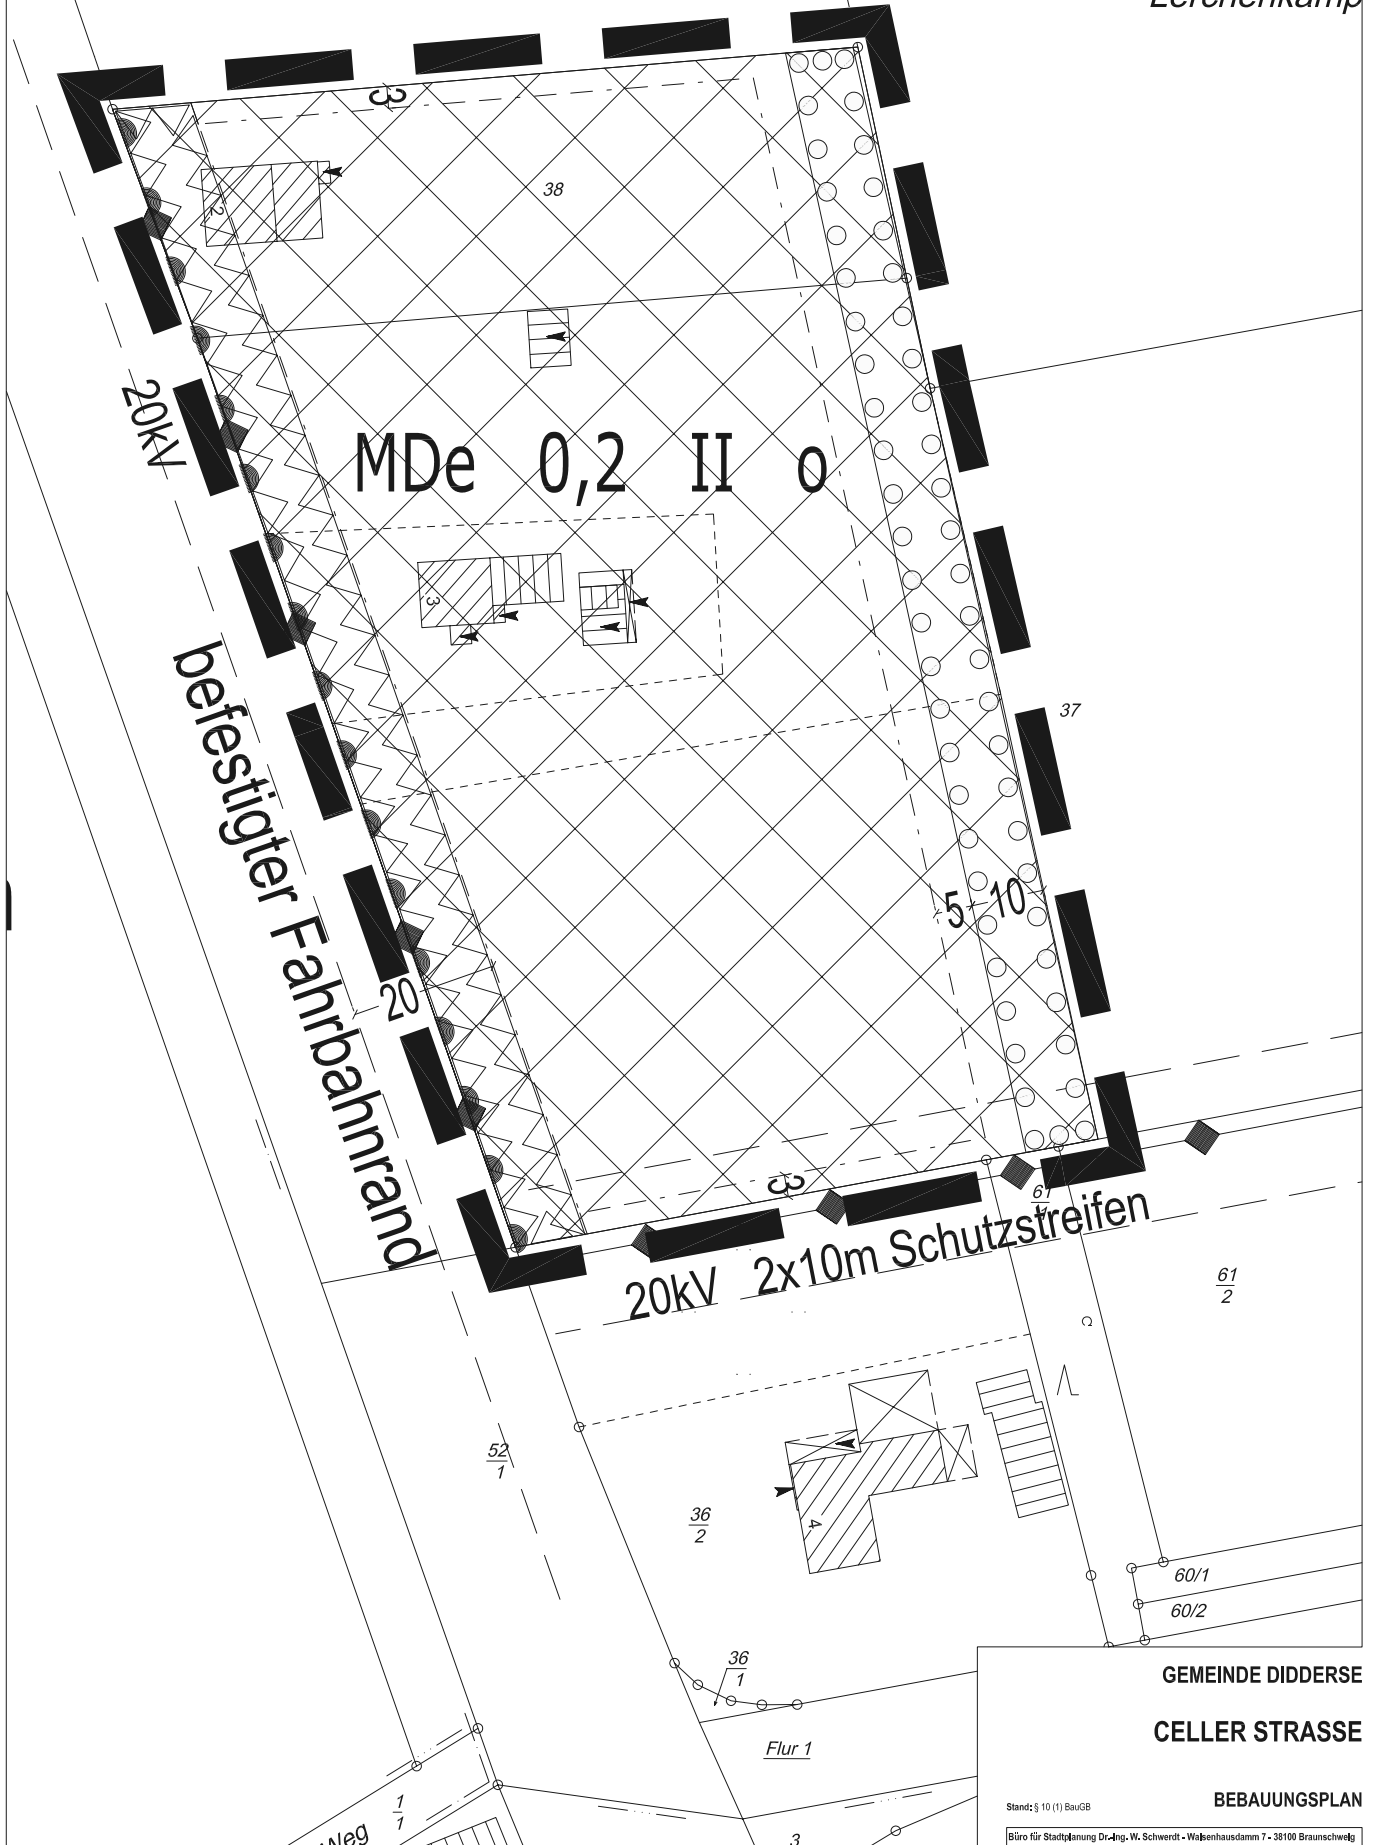

Gemeinde Didderse

Lerchenkamp

GEMEINDE DIDDERSE
CELLER STRASSE

BEBAUUNGSPLAN

Stand: § 10 (1) BauGB